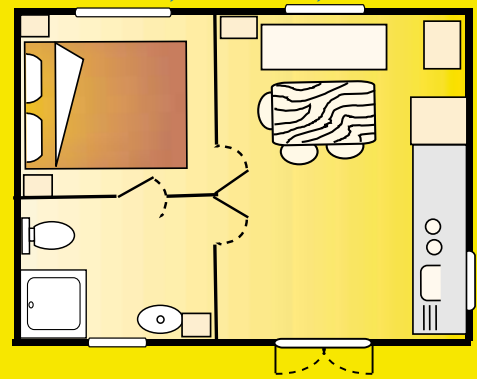

Rivesaltes 2 pers. (+ 1 Kind / 1 kind) 1 Schlafzimmer / 1 slaapkamer

Geniessen Sie alle Vorteile für 2

1 Schlafzimmer mit Doppelbett, anliegendes Badezimmer, Salon mit Schlafsofa (für 1 Kind), Bettdecke, WC, voll ausgestellte Küche, Geschirr, elektrische Kaffeemaschine, Mikrowelle, Gartenmöbel, Transat (2), Tresor mit Code, 10Amp (2200W)
Set Luxus: Doppelbett 160x190, Bettlaken inkl., Flachbildschirmfernseher, regelbare Klimaanlage, Kühlschrank/ Gefriertruhe, Geschirrspüler

Met twee, genieten in stijl

1 slaapkamer, dubbel bed, aangrenzende badkamer, salon met slaapbank (slaapplaats voor 1 kind), dekens, wc, volledig uitgeruste keuken, vaatwerk, elektrisch koffiezetapparaat, microgolfoven, tuinmeubels, ligbedden (2), kluis met code, 10 Amp (2200W)
Luxe pakket: dubbel bed 160x190, bedlinnen, flatscreen TV, airco (warm en koud), ijskast/diepvriezer, afwasmachine

5 X 4,4 m • 19,70 m²