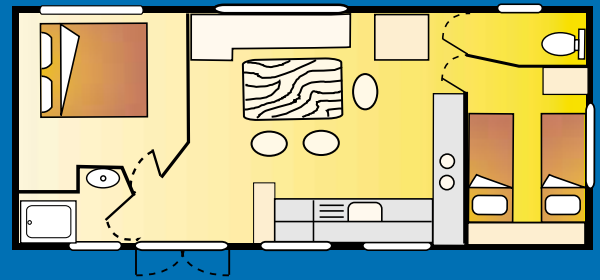

Met twee, genieten in stijl

1 slaapkamer, dubbel bed, aangrenzende badkamer, salon met slaapbank (slaapplaats voor 1 kind), dekens, wc, volledig uitgeruste keuken, vaatwerk, elektrisch koffiezetapparaat, microgolfoven, tuinmeubels, ligbedden (2), kluis met code, 10 Amp (2200W)
Luxe pakket: dubbel bed 160x190, bedlinnen, flatscreen TV, airco (warm en koud), ijskast/diepvriezer, afwasmachine

5 X 4,4 m • 19,70 m²

Nieuw Neu 2012

Maurly 4 pers. 2 Schlafzimmer / 2 slaapkamer

Klein aber mit maximalem Komfort

1 Schlafzimmer mit Doppelbett 140x190, 1 Schlafzimmer mit 2 Betten 90x190, Bettdecke, Salon mit Bank, Badezimmer, WC, voll ausgestellte Küche, Geschirr, elektrische Kaffeemaschine, Mikrowelle, Gartenmöbel, Transat (2), Tresor mit Code, 10Amp (2200W)

Klein maar groots

1 slaapkamer met dubbel bed 140x190, 1 slaapkamer met twee enkele bedden 90x190, dekens, salon met zetel, badkamer, wc, volledig uitgeruste keuken, vaatwerk, elektrisch koffiezetapparaat, microgolfoven, tuinmeubels, ligbedden (2), kluis met code, 10 Amp (2200W)

6 X 3 m 16 m²

Banyuls 4/6 pers. 2 Schlafzimmer / 2 slaapkamer

Zeitloser Standard

1 Schlafzimmer mit Doppelbett 140x190, 1 Schlafzimmer mit 2 Betten 90x190, Bettdecke, Salon mit Schlafsofa (für 2 Pers.), Badezimmer, WC, voll ausgestellte Küche, Geschirr, elektrische Kaffeemaschine, Mikrowelle, Gartenmöbel, Transat (2), Tresor mit Code, 10Amp (2200W)