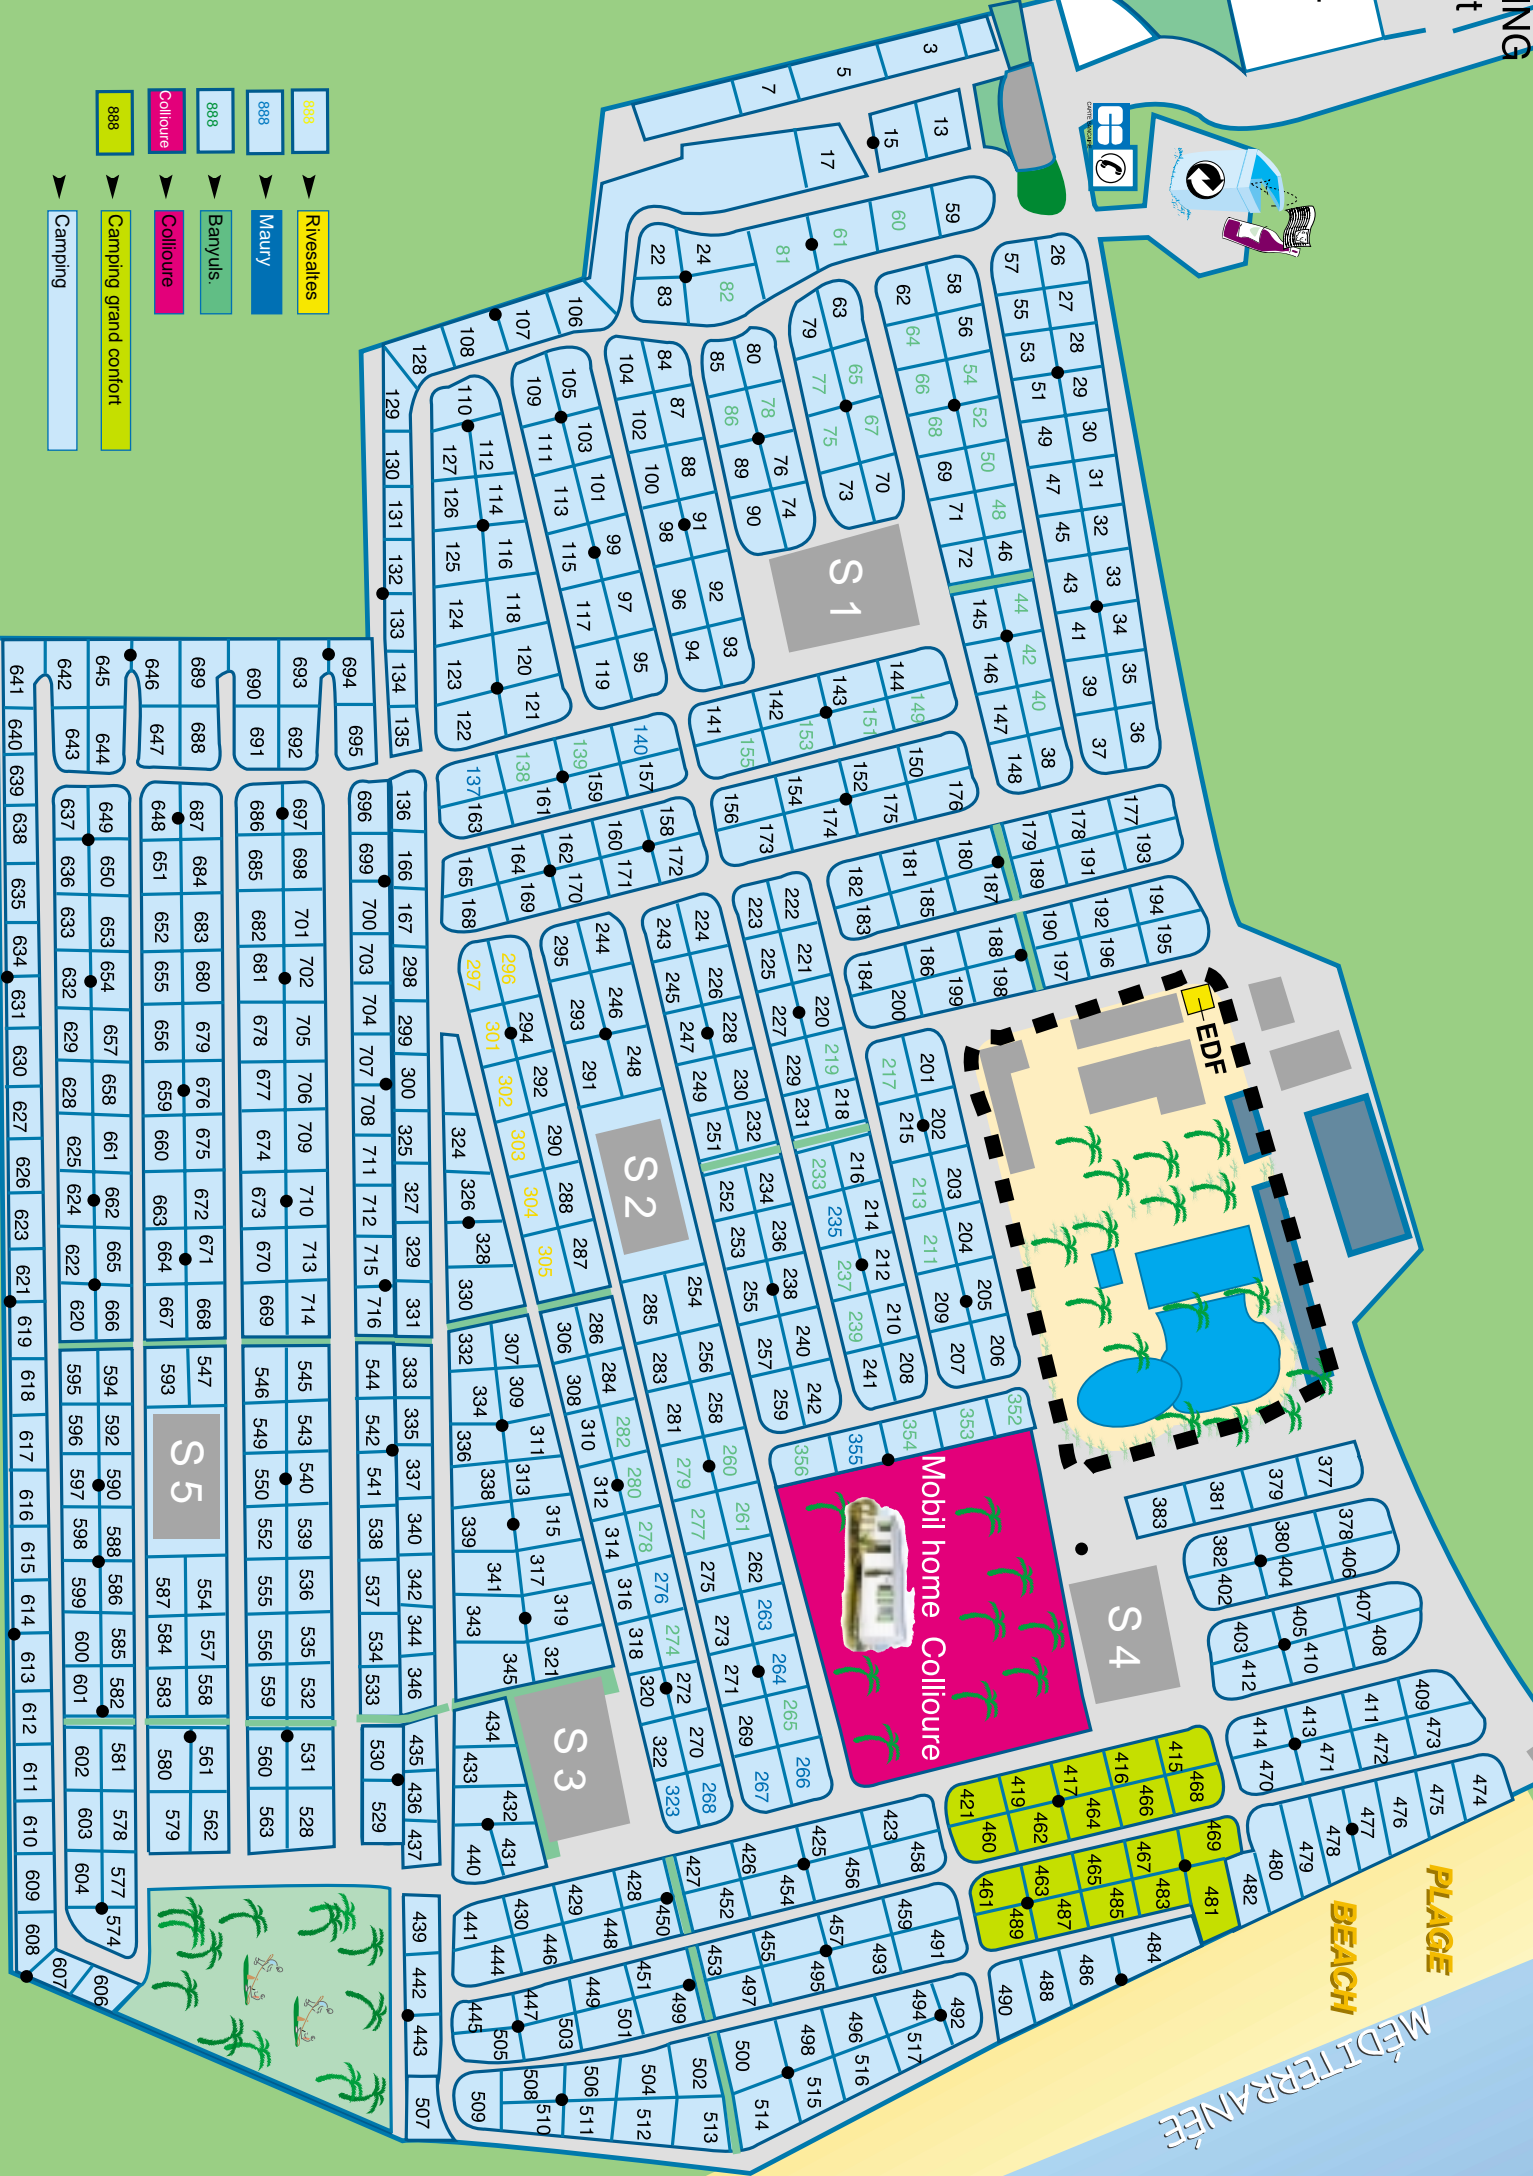

- 888 Rivesaltes
- 888 Maury
- 888 Banyuls
- Colloure Colloure
- 888 Camping grand confort
- 888 Camping

PREIS 2012 STEELPLATZ / PRIJS 2012 STAANPLAATS

Preis pro Nacht in Euro Prijs per nacht in euro	28/04	02/06	16/06	30/06	28/07	11/08	25/08	01/09	01/09
	02/06	16/06	30/06	28/07	11/08	25/08	01/09	22/09	
Ankunftstage und Star Dagen van aankomst en vertrek	frei vrij			Mittwoch Samstag, den 7. Tage minimum woensdag zaterdag, 7 dagen minimum			frei vrij		
 +  +  + 6 Amp 1300 W	20	23	27	40,70	42,40	40,70	32	20	
 +  +  + 10 Amp 2 200 W + 	22	25	29	43	44	43	34	22	
+ 	5	6	7	10,70	10,80	10,70	8	5	
 5 → 8 Jahre / jaar	0	0	0	10,70	10,80	10,70	0	0	
 0 → 5 Jahre / jaar	0	0	0	0	0	0	0	0	
	3	3	3	4	4	4	3	3	
	8	9	11	15,30	16,80	15,30	12	8	
	2	2	2	4	4	4	4	2	

Koppel promotie Collioure
Sonderangebot für Paar

Meer aanbiedingen op
Mehr Angebot auf
www.campmed.com

PROMO
Mobil H : 28/04 → 30/06 4 weken = 3
Mobil H : 01/09 → 22/09 3 wochen = 2

Rivesaltes 2 pers. (+ 1 Kind / 1 kind) 1 Schlafzimmer / 1 slaapkamer