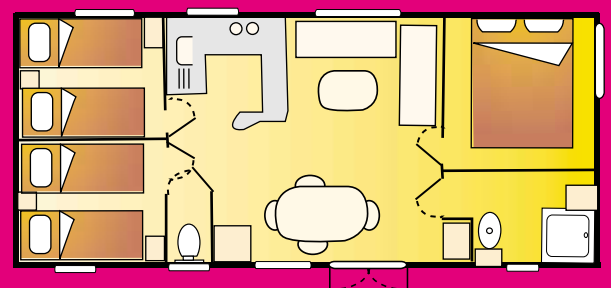

Luxe in drie afzonderlijke slaapkamers

1 slaapkamer, dubbel bed, aangrenzende badkamer, twee slaapkamers met enkele bedden, dekens, salon met zetel, wc, volledig uitgeruste keuken, vaatwerk, elektrisch koffiezetapparaat, microgolfoven, tuinmeubels, ligbedden (2), kluis met code, 10 Amp (2200W)
Luxe pakket: dubbel bed 160x190, bedlinnen, flatscreen TV, airco (warm en koud), ijskast/diepvriezer, afwasmachine

9 X 4 m 34 m²