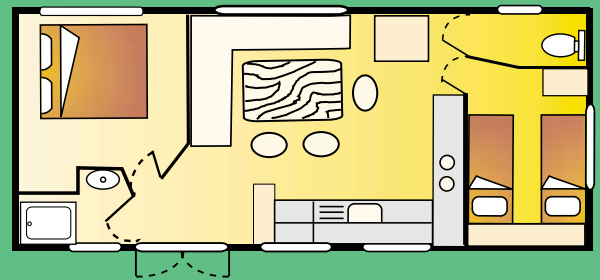

Met twee, genieten in stijl

1 slaapkamer, dubbel bed, aangrenzende badkamer, salon met slaapbank (slaapplaats voor 1 kind), dekens, wc, volledig uitgeruste keuken, vaatwerk, elektrisch koffiezetapparaat, microgolfoven, tuinmeubels, ligbedden (2), kluis met code, 10 Amp (2200W)
Luxe pakket: dubbel bed 160x190, bedlinnen, flatscreen TV, airco (warm en koud), ijskast/diepvriezer, afwasmachine

Klein maar groots

1 slaapkamer met dubbel bed 140x190, 1 slaapkamer met twee enkele bedden 90x190, dekens, salon met zetel, badkamer, wc, volledig uitgeruste keuken, vaatwerk, elektrisch koffiezetapparaat, microgolfoven, tuinmeubels, ligbedden (2), kluis met code, 10 Amp (2200W)

6 X 3 m 16 m²

Banyuls 4/6 pers. 2 Schlafzimmer / 2 slaapkamer

Zeitloser Standard

1 Schlafzimmer mit Doppelbett 140x190, 1 Schlafzimmer mit 2 Betten 90x190, Bettdecke, Salon mit Schlafsofa (für 2 Pers.), Badezimmer, WC, voll ausgestellte Küche, Geschirr, elektrische Kaffeemaschine, Mikrowelle, Gartenmöbel, Transat (2), Tresor mit Code, 10Amp (2200W)

7,8 X 3 m 23 m²

Collioure 6 pers. 3 Schlafzimmer / 3 slaapkamer

Geniessen Sie alle Vorteile von 3 separaten Schlafräumen

1 Schlafzimmer mit Doppelbett, anliegendes Badezimmer, 2 Schlafzimmer mit 2 Betten (1 Pers.), Bettdecke, Salon mit Bank, WC, voll ausgestellte Küche, Geschirr, elektrische Kaffeemaschine, Mikrowelle, Gartenmöbel, Transat (2), Tresor mit Code, 10Amp (2200W)
Set Luxus: Doppelbett 160x190, Bettlaken inkl., Flachbildschirmfernseher, regelbare Klimaanlage, Kühlschrank/ Gefriertruhe, Geschirrspüler